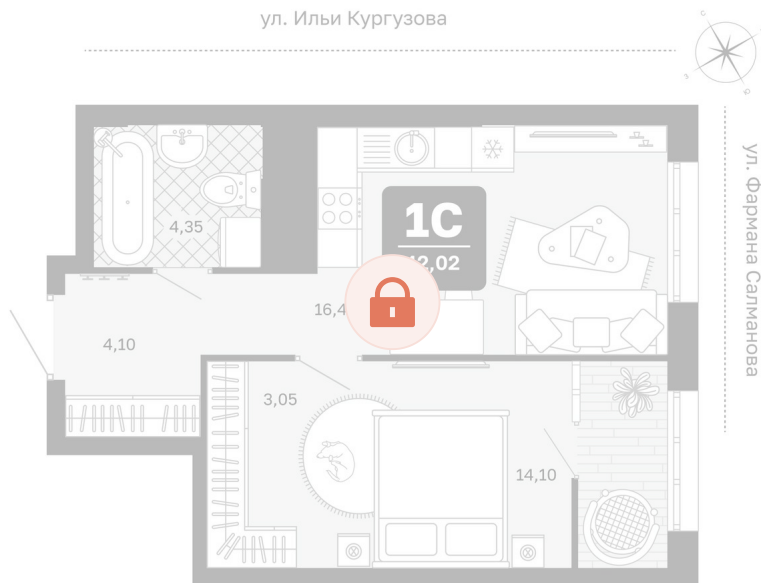

Номер: 327

1 комнатная 42.02 м²

Отсканируйте QR-код и
смотрите на сайте
мидгард-в-комарово-
парк.рф

Цена по запросу

Предчистовая отделка

Корпус	Квартиры ГП-2 (1 этап)	Этаж	8
Секция	5	Сдача	1 кв. 2028

21.05.2026 05:21 (Мск)

Не является публичной офертой, цена может быть скорректирована.
Информация взята с сайта «мидгард-в-комарово-парк.рф».

На этаже 8

1 комнатная 42.02 м²

21.05.2026 05:21 (Мск)

Не является публичной офертой, цена может быть скорректирована.
Информация взята с сайта «мидгард-в-комарово-парк.рф».

На генплане Квартиры ГП-2 (1 этап)

1 комнатная 42.02 м²

21.05.2026 05:21 (Мск)

Не является публичной офертой, цена может быть скорректирована.
Информация взята с сайта «мидгард-в-комарово-парк.рф».