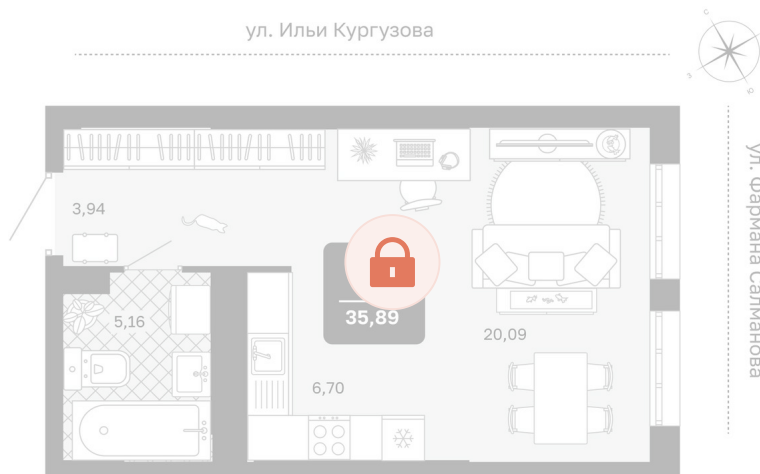

Номер: 326

Студия 35.89 м²

Отсканируйте QR-код и
смотрите на сайте
мидгард-в-комарово-
парк.рф

Цена по запросу

Предчистовая отделка

Корпус	Квартиры ГП-2 (1 этап)	Этаж	8
Секция	5	Сдача	1 кв. 2028

21.05.2026 05:26 (Мск)

Не является публичной офертой, цена может быть скорректирована.
Информация взята с сайта «мидгард-в-комарово-парк.рф».

На этаже 8

Студия 35.89 м²

21.05.2026 05:26 (Мск)

Не является публичной офертой, цена может быть скорректирована.
Информация взята с сайта «мидгард-в-комарово-парк.рф».

На генплане Квартиры ГП-2 (1 этап)

Студия 35.89 м²

21.05.2026 05:26 (Мск)

Не является публичной офертой, цена может быть скорректирована.
Информация взята с сайта «мидгард-в-комарово-парк.рф».