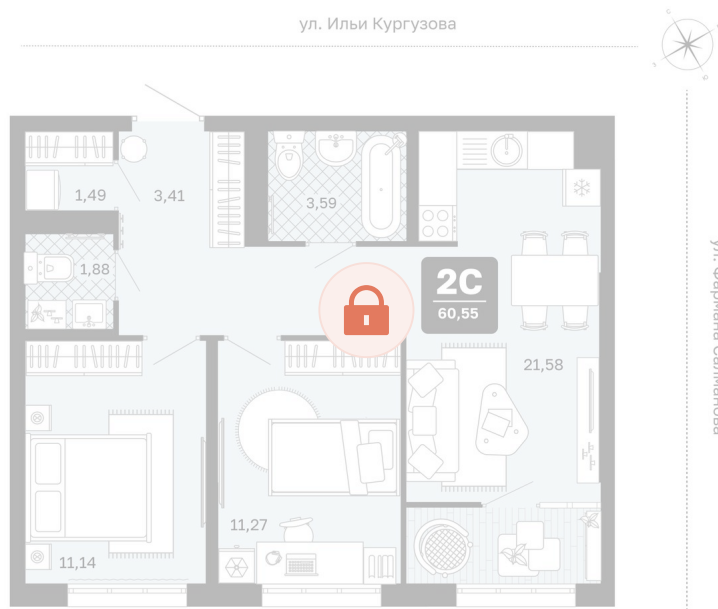

Номер: 238

**2 комнатная 60.55 м<sup>2</sup>**

Отсканируйте QR-код и  
смотрите на сайте  
мидгارد-в-комарово-  
парк.рф

## Цена по запросу

Предчистовая отделка

Корпус	Квартиры ГП-1 (1 этап)	Этаж	9
Секция	3	Сдача	1 кв. 2028

21.05.2026 03:15 (Мск)

Не является публичной офертой, цена может быть скорректирована.  
Информация взята с сайта «мидгارد-в-комарово-парк.рф».

# На этаже 9

2 комнатная 60.55 м<sup>2</sup>

21.05.2026 03:15 (Мск)

Не является публичной офертой, цена может быть скорректирована.  
Информация взята с сайта «мидгард-в-комарово-парк.рф».