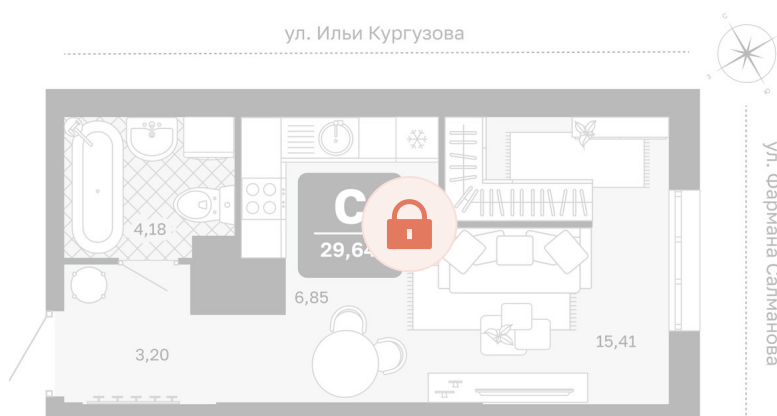

Номер: 290

Студия 29.64 м<sup>2</sup>

Отсканируйте QR-код и  
смотрите на сайте  
мидгарт-в-комарово-  
парк.рф

## Цена по запросу

Предчистовая отделка

Корпус	Квартиры ГП-2 (1 этап)	Этаж	3
Секция	5	Сдача	1 кв. 2028

21.05.2026 04:56 (Мск)

Не является публичной офертой, цена может быть скорректирована.  
Информация взята с сайта «мидгарт-в-комарово-парк.рф».