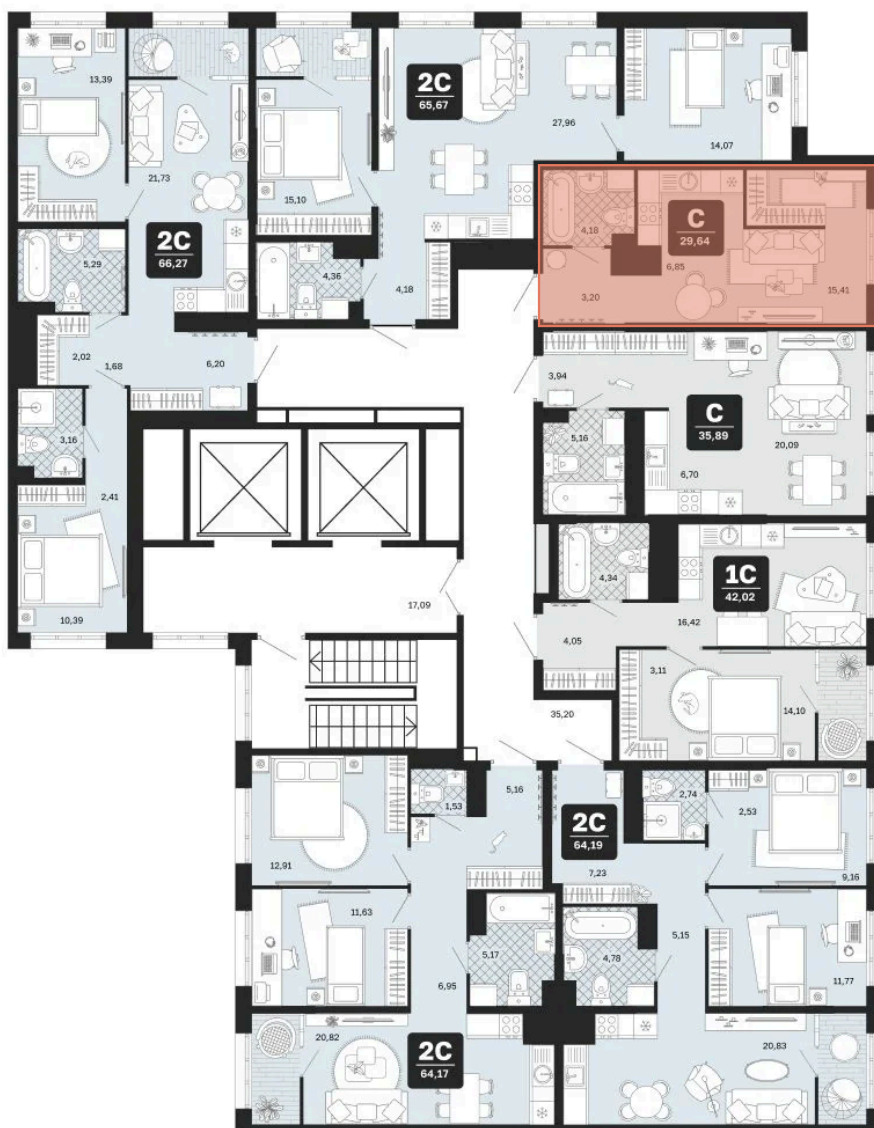

Номер: 290

Студия 29.64 м<sup>2</sup>

Отсканируйте QR-код и  
смотрите на сайте  
мидгарт-в-комарово-  
парк.рф

## Цена по запросу

Предчистовая отделка

Корпус	Квартиры ГП-2 (1 этап)	Этаж	3
Секция	5	Сдача	1 кв. 2028

21.05.2026 04:56 (Мск)

Не является публичной офертой, цена может быть скорректирована.  
Информация взята с сайта «мидгарт-в-комарово-парк.рф».

# На этаже 3

Студия 29.64 м<sup>2</sup>

21.05.2026 04:56 (Мск)

Не является публичной офертой, цена может быть скорректирована.  
Информация взята с сайта «мидгард-в-комарово-парк.рф».

# На генплане Квартиры ГП-2 (1 этап)

Студия 29.64 м<sup>2</sup>

21.05.2026 04:56 (Мск)

Не является публичной офертой, цена может быть скорректирована.  
Информация взята с сайта «мидгард-в-комарово-парк.рф».