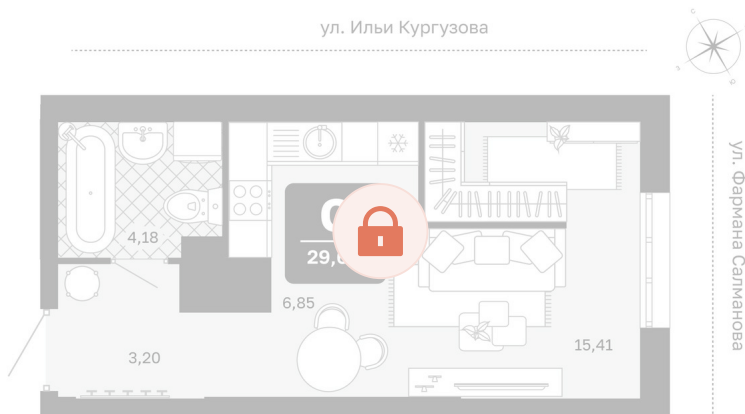

Номер: 374

Студия 29.64 м²

Отсканируйте QR-код и
смотрите на сайте
мидгард-в-комарово-
парк.рф

Цена по запросу

Корпус	Квартиры ГП-2 (1 этап)	Этаж	15
Секция	5	Сдача	1 кв. 2028

10.06.2026 05:55 (Мск)

Не является публичной офертой, цена может быть скорректирована.
Информация взята с сайта «мидгард-в-комарово-парк.рф».

На этаже 15

Студия 29.64 м²

10.06.2026 05:55 (Мск)

Не является публичной офертой, цена может быть скорректирована.
Информация взята с сайта «мидгарт-в-комарово-парк.рф».

На генплане Квартиры ГП-2 (1 этап)