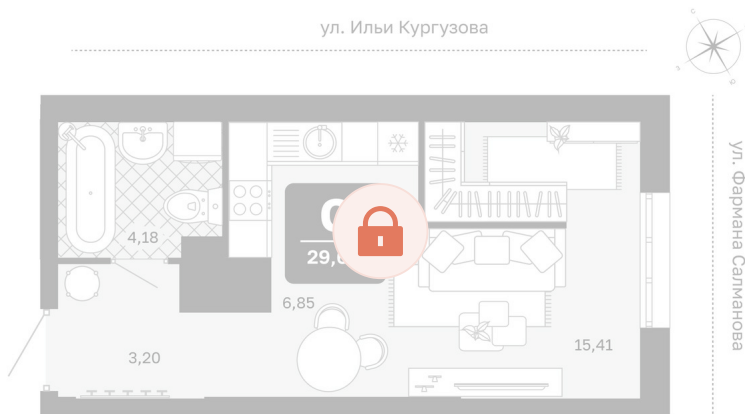

Номер: 367

Студия 29.64 м²

Отсканируйте QR-код и
смотрите на сайте
мидгارد-в-комарово-
парк.рф

Цена по запросу

Предчистовая отделка

Корпус	Квартиры ГП-2 (1 этап)	Этаж	14
Секция	5	Сдача	1 кв. 2028

21.05.2026 03:12 (Мск)

Не является публичной офертой, цена может быть скорректирована.
Информация взята с сайта «мидгارد-в-комарово-парк.рф».

На этаже 14

Студия 29.64 м²

21.05.2026 03:12 (Мск)

Не является публичной офертой, цена может быть скорректирована.
Информация взята с сайта «мидгарт-в-комарово-парк.рф».

На генплане Квартиры ГП-2 (1 этап)

Студия 29.64 м²

21.05.2026 03:12 (Мск)

Не является публичной офертой, цена может быть скорректирована.
Информация взята с сайта «мидгард-в-комарово-парк.рф».