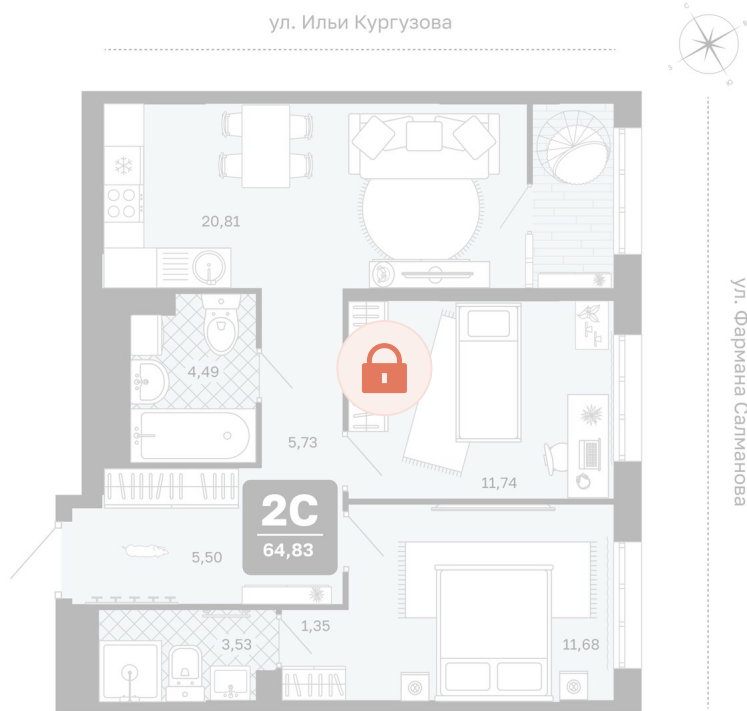

Номер: 395

2 комнатная 64.83 м²

Отсканируйте QR-код и
смотрите на сайте
мидгарт-в-комарово-
парк.рф

Цена по запросу

Предчистовая отделка

Корпус	Квартиры ГП-2 (1 этап)	Этаж	2
Секция	6	Сдача	1 кв. 2028

21.05.2026 03:40 (Мск)

Не является публичной офертой, цена может быть скорректирована.
Информация взята с сайта «мидгарт-в-комарово-парк.рф».

На этаже 2

2 комнатная 64.83 м²

21.05.2026 03:40 (Мск)

Не является публичной офертой, цена может быть скорректирована.
Информация взята с сайта «мидгард-в-комарово-парк.рф».

На генплане Квартиры ГП-2 (1 этап)

2 комнатная 64.83 м²

21.05.2026 03:40 (Мск)

Не является публичной офертой, цена может быть скорректирована.
Информация взята с сайта «мидгард-в-комарово-парк.рф».