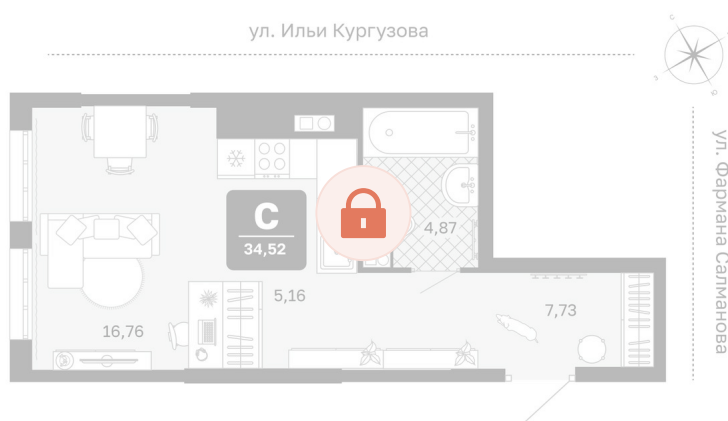

Номер: 171

1 комнатная 34.52 м²

Отсканируйте QR-код и
смотрите на сайте
мидгард-в-комарово-
парк.рф

Цена по запросу

Предчистовая отделка

Корпус	Квартиры ГП-1 (1 этап)	Этаж	14
Секция	2	Сдача	1 кв. 2028

21.05.2026 05:25 (Мск)

Не является публичной офертой, цена может быть скорректирована.
Информация взята с сайта «мидгард-в-комарово-парк.рф».

На генплане Квартиры ГП-1 (1 этап)

1 комнатная 34.52 м²

21.05.2026 05:25 (Мск)

Не является публичной офертой, цена может быть скорректирована.
Информация взята с сайта «мидгارد-в-комарово-парк.рф».