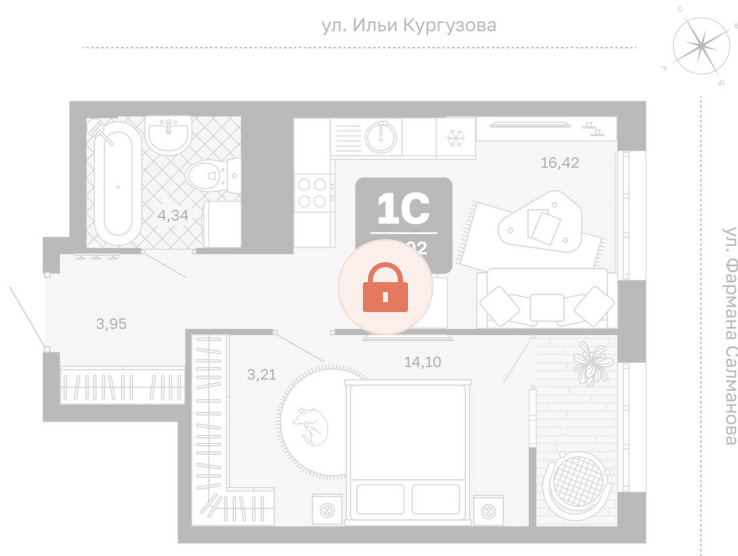

Номер: 369

1 комнатная 42.02 м²

Отсканируйте QR-код и
смотрите на сайте
мидгард-в-комарово-
парк.рф

Цена по запросу

Предчистовая отделка

Корпус	Квартиры ГП-2 (1 этап)	Этаж	14
Секция	5	Сдача	1 кв. 2028

21.05.2026 04:52 (Мск)

Не является публичной офертой, цена может быть скорректирована.
Информация взята с сайта «мидгард-в-комарово-парк.рф».

На этаже 14

1 комнатная 42.02 м²

21.05.2026 04:52 (Мск)

Не является публичной офертой, цена может быть скорректирована.
Информация взята с сайта «мидгард-в-комарово-парк.рф».

На генплане Квартиры ГП-2 (1 этап)

1 комнатная 42.02 м²

21.05.2026 04:52 (Мск)

Не является публичной офертой, цена может быть скорректирована.
Информация взята с сайта «мидгард-в-комарово-парк.рф».