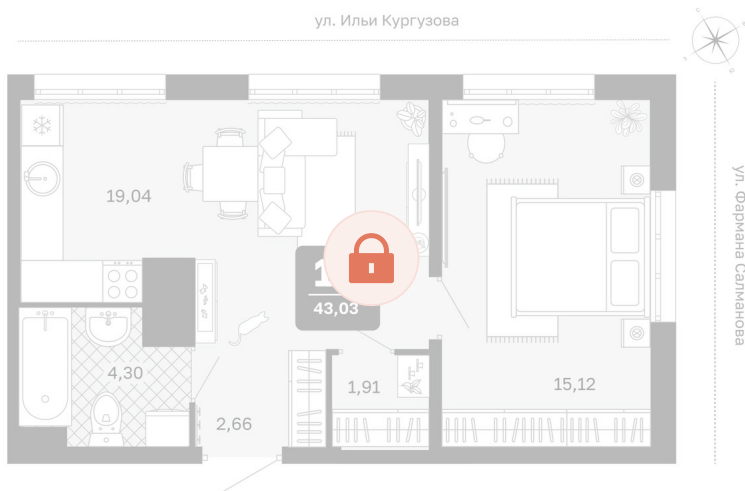

Номер: 236

1 комнатная 43.03 м²

Отсканируйте QR-код и
смотрите на сайте
мидгارد-в-комарово-
парк.рф

Цена по запросу

Корпус	Квартиры ГП-1 (1 этап)	Этаж	9
Секция	3	Сдача	1 кв. 2028

21.05.2026 18:19 (Мск)

Не является публичной офертой, цена может быть скорректирована.
Информация взята с сайта «мидгارد-в-комарово-парк.рф».

На этаже 9

1 комнатная 43.03 м²

21.05.2026 18:19 (Мск)

Не является публичной офертой, цена может быть скорректирована.
Информация взята с сайта «мидгарт-в-комарово-парк.рф».

На генплане Квартиры ГП-1 (1 этап)