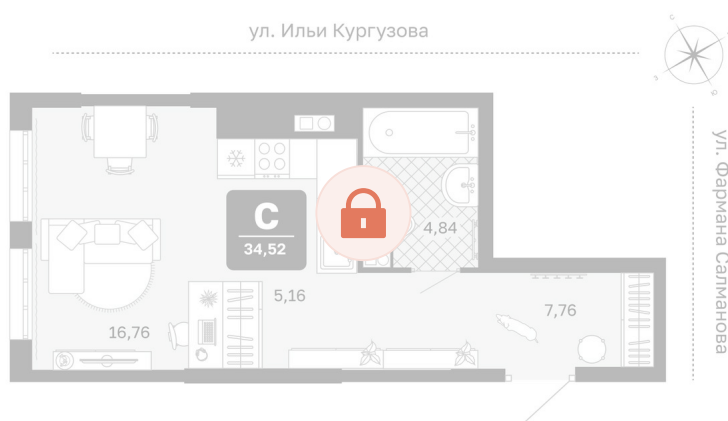

Номер: 117

1 комнатная 34.52 м²

Отсканируйте QR-код и
смотрите на сайте
мидгард-в-комарово-
парк.рф

Цена по запросу

Предчистовая отделка

Корпус	Квартиры ГП-1 (1 этап)	Этаж	8
Секция	2	Сдача	1 кв. 2028

21.05.2026 05:22 (Мск)

Не является публичной офертой, цена может быть скорректирована.
Информация взята с сайта «мидгард-в-комарово-парк.рф».

На этаже 8

1 комнатная 34.52 м²

21.05.2026 05:22 (Мск)

Не является публичной офертой, цена может быть скорректирована.
Информация взята с сайта «мидгард-в-комарово-парк.рф».

На генплане Квартиры ГП-1 (1 этап)

1 комнатная 34.52 м²

21.05.2026 05:22 (Мск)

Не является публичной офертой, цена может быть скорректирована.
Информация взята с сайта «мидгارد-в-комарово-парк.рф».