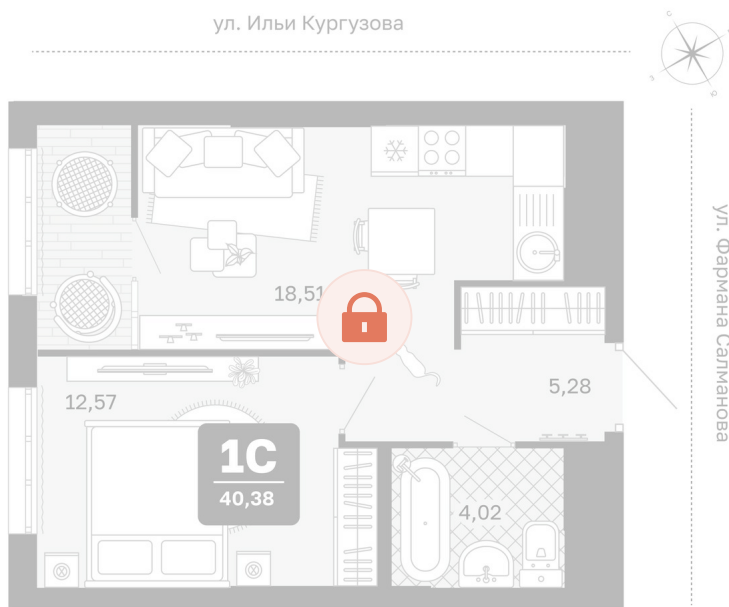

Номер: 142

1 комнатная 40.38 м²

Отсканируйте QR-код и
смотрите на сайте
мидгارد-в-комарово-
парк.рф

Цена по запросу

Предчистовая отделка

Корпус	Квартиры ГП-1 (1 этап)	Этаж	11
Секция	2	Сдача	1 кв. 2028

21.05.2026 02:40 (Мск)

Не является публичной офертой, цена может быть скорректирована.
Информация взята с сайта «мидгارد-в-комарово-парк.рф».

На этаже 11

1 комнатная 40.38 м²

21.05.2026 02:40 (Мск)

Не является публичной офертой, цена может быть скорректирована.
Информация взята с сайта «мидгард-в-комарово-парк.рф».

На генплане Квартиры ГП-1 (1 этап)

1 комнатная 40.38 м²

21.05.2026 02:40 (Мск)

Не является публичной офертой, цена может быть скорректирована.
Информация взята с сайта «мидгارد-в-комарово-парк.рф».