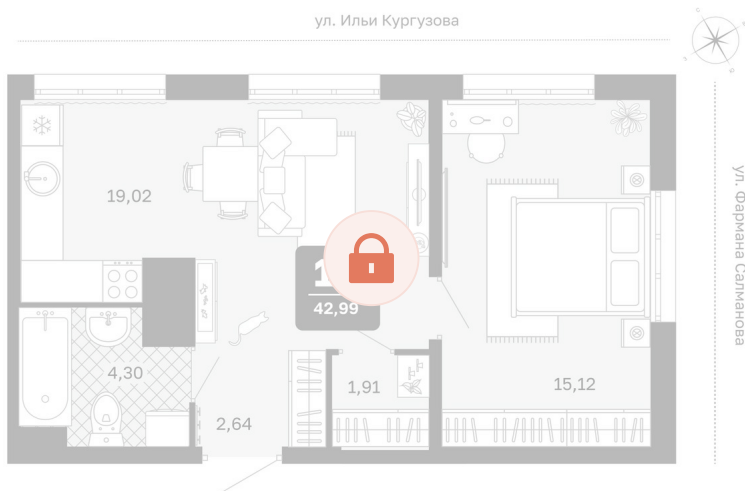

Номер: 221

1 комнатная 42.99 м²

Отсканируйте QR-код и
смотрите на сайте
мидгارد-в-комарово-
парк.рф

Цена по запросу

Предчистовая отделка

Корпус	Квартиры ГП-1 (1 этап)	Этаж	6
Секция	3	Сдача	1 кв. 2028

21.05.2026 06:18 (Мск)

Не является публичной офертой, цена может быть скорректирована.
Информация взята с сайта «мидгارد-в-комарово-парк.рф».

На этаже 6

1 комнатная 42.99 м²

21.05.2026 06:18 (Мск)

Не является публичной офертой, цена может быть скорректирована.
Информация взята с сайта «мидгард-в-комарово-парк.рф».

На генплане Квартиры ГП-1 (1 этап)

1 комнатная 42.99 м²

21.05.2026 06:18 (Мск)

Не является публичной офертой, цена может быть скорректирована.
Информация взята с сайта «мидгارد-в-комарово-парк.рф».