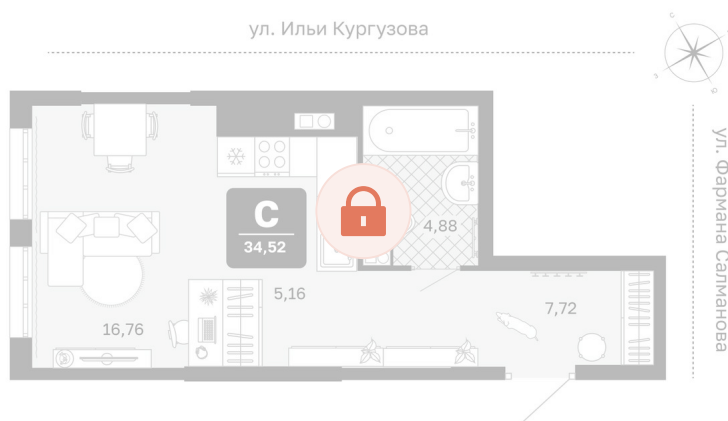

Номер: 180

1 комнатная 34.52 м²

Отсканируйте QR-код и
смотрите на сайте
мидгард-в-комарово-
парк.рф

Цена по запросу

Предчистовая отделка

Корпус	Квартиры ГП-1 (1 этап)	Этаж	15
Секция	2	Сдача	1 кв. 2028

21.05.2026 04:20 (Мск)

Не является публичной офертой, цена может быть скорректирована.
Информация взята с сайта «мидгард-в-комарово-парк.рф».

На этаже 15

1 комнатная 34.52 м²

21.05.2026 04:20 (Мск)

Не является публичной офертой, цена может быть скорректирована.
Информация взята с сайта «мидгард-в-комарово-парк.рф».

На генплане Квартиры ГП-1 (1 этап)

1 комнатная 34.52 м²

21.05.2026 04:20 (Мск)

Не является публичной офертой, цена может быть скорректирована.
Информация взята с сайта «мидгارد-в-комарово-парк.рф».