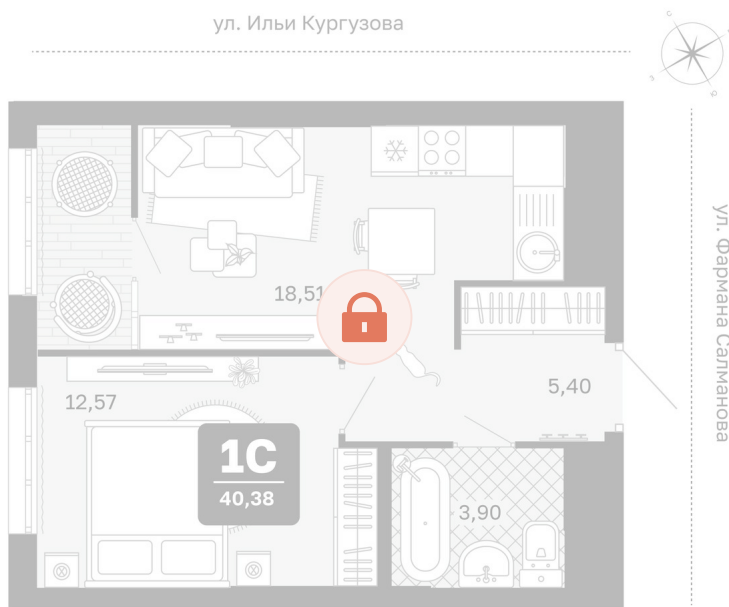

Номер: 178

1 комнатная 40.38 м²

Отсканируйте QR-код и
смотрите на сайте
мидгард-в-комарово-
парк.рф

Цена по запросу

Предчистовая отделка

Корпус	Квартиры ГП-1 (1 этап)	Этаж	15
Секция	2	Сдача	1 кв. 2028

21.05.2026 04:23 (Мск)

Не является публичной офертой, цена может быть скорректирована.
Информация взята с сайта «мидгард-в-комарово-парк.рф».

На этаже 15

1 комнатная 40.38 м²

21.05.2026 04:23 (Мск)

Не является публичной офертой, цена может быть скорректирована.
Информация взята с сайта «мидгард-в-комарово-парк.рф».

На генплане Квартиры ГП-1 (1 этап)

1 комнатная 40.38 м²

21.05.2026 04:23 (Мск)

Не является публичной офертой, цена может быть скорректирована.
Информация взята с сайта «мидгارد-в-комарово-парк.рф».