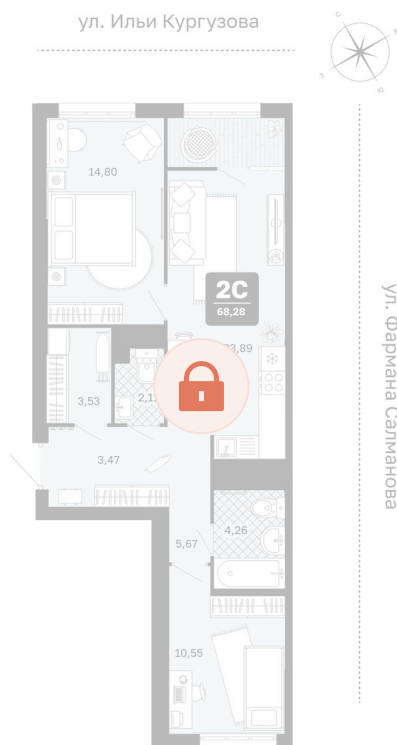

Номер: 92

2 комнатная 68.28 м²

Отсканируйте QR-код и
смотрите на сайте
мидгард-в-комарово-
парк.рф

Цена по запросу

Предчистовая отделка

Корпус	Квартиры ГП-1 (1 этап)	Этаж	5
Секция	2	Сдача	1 кв. 2028

21.05.2026 03:42 (Мск)

Не является публичной офертой, цена может быть скорректирована.
Информация взята с сайта «мидгард-в-комарово-парк.рф».

На этаже 5

2 комнатная 68.28 м²

21.05.2026 03:42 (Мск)

Не является публичной офертой, цена может быть скорректирована.
Информация взята с сайта «мидгард-в-комарово-парк.рф».

На генплане Квартиры ГП-1 (1 этап)

2 комнатная 68.28 м²

21.05.2026 03:42 (Мск)

Не является публичной офертой, цена может быть скорректирована.
Информация взята с сайта «мидгارد-в-комарово-парк.рф».