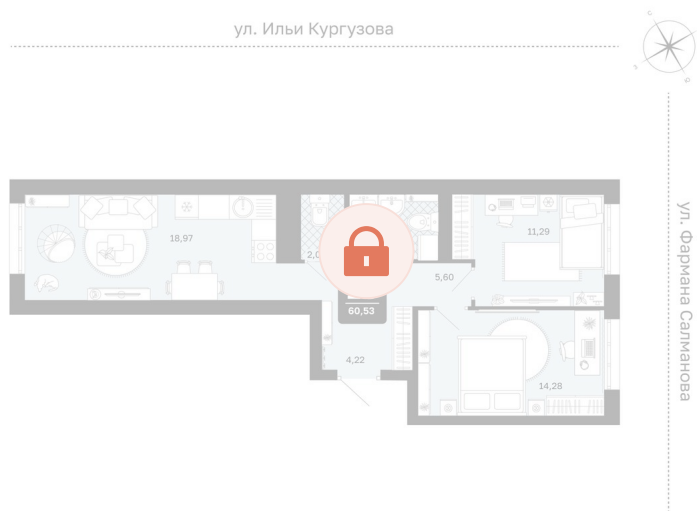

Номер: 21

2 комнатная 60.53 м²

Отсканируйте QR-код и
смотрите на сайте
мидгард-в-комарово-
парк.рф

Цена по запросу

Предчистовая отделка

Корпус	Квартиры ГП-1 (1 этап)	Этаж	4
Секция	1	Сдача	1 кв. 2028

21.05.2026 04:21 (Мск)

Не является публичной офертой, цена может быть скорректирована.
Информация взята с сайта «мидгард-в-комарово-парк.рф».

На этаже 4

2 комнатная 60.53 м²

21.05.2026 04:21 (Мск)

Не является публичной офертой, цена может быть скорректирована.
Информация взята с сайта «мидгارد-в-комарово-парк.рф».

На генплане Квартиры ГП-1 (1 этап)

2 комнатная 60.53 м²

21.05.2026 04:21 (Мск)

Не является публичной офертой, цена может быть скорректирована.
Информация взята с сайта «мидгارد-в-комарово-парк.рф».