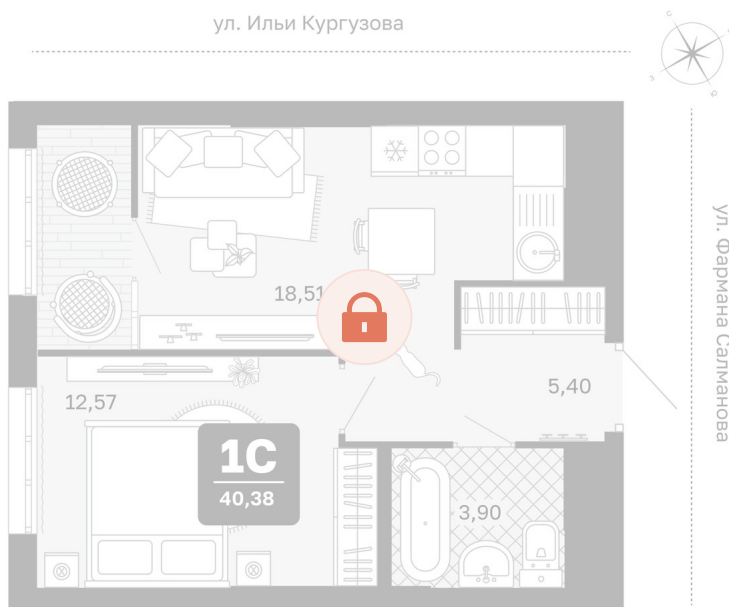

Номер: 160

1 комнатная 40.38 м²

Отсканируйте QR-код и
смотрите на сайте
мидгард-в-комарово-
парк.рф

Цена по запросу

Предчистовая отделка

Корпус	Квартиры ГП-1 (1 этап)	Этаж	13
Секция	2	Сдача	1 кв. 2028

21.05.2026 03:42 (Мск)

Не является публичной офертой, цена может быть скорректирована.
Информация взята с сайта «мидгард-в-комарово-парк.рф».

На этаже 13

1 комнатная 40.38 м²

21.05.2026 03:42 (Мск)

Не является публичной офертой, цена может быть скорректирована.
Информация взята с сайта «мидгард-в-комарово-парк.рф».

На генплане Квартиры ГП-1 (1 этап)

1 комнатная 40.38 м²

21.05.2026 03:42 (Мск)

Не является публичной офертой, цена может быть скорректирована.
Информация взята с сайта «мидгارد-в-комарово-парк.рф».