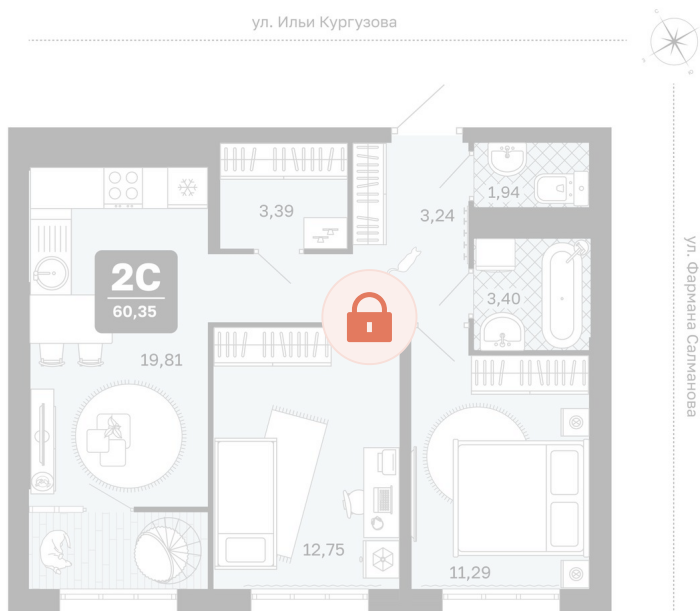

Номер: 248

2 комнатная 60.35 м²

Отсканируйте QR-код и
смотрите на сайте
мидгарт-в-комарово-
парк.рф

Цена по запросу

Предчистовая отделка

Корпус	Квартиры ГП-2 (1 этап)	Этаж	3
Секция	4	Сдача	1 кв. 2028

21.05.2026 04:20 (Мск)

Не является публичной офертой, цена может быть скорректирована.
Информация взята с сайта «мидгарт-в-комарово-парк.рф».

На этаже 3

2 комнатная 60.35 м²

21.05.2026 04:20 (Мск)

Не является публичной офертой, цена может быть скорректирована.
Информация взята с сайта «мидгард-в-комарово-парк.рф».

На генплане Квартиры ГП-2 (1 этап)

2 комнатная 60.35 м²

21.05.2026 04:20 (Мск)

Не является публичной офертой, цена может быть скорректирована.
Информация взята с сайта «мидгард-в-комарово-парк.рф».