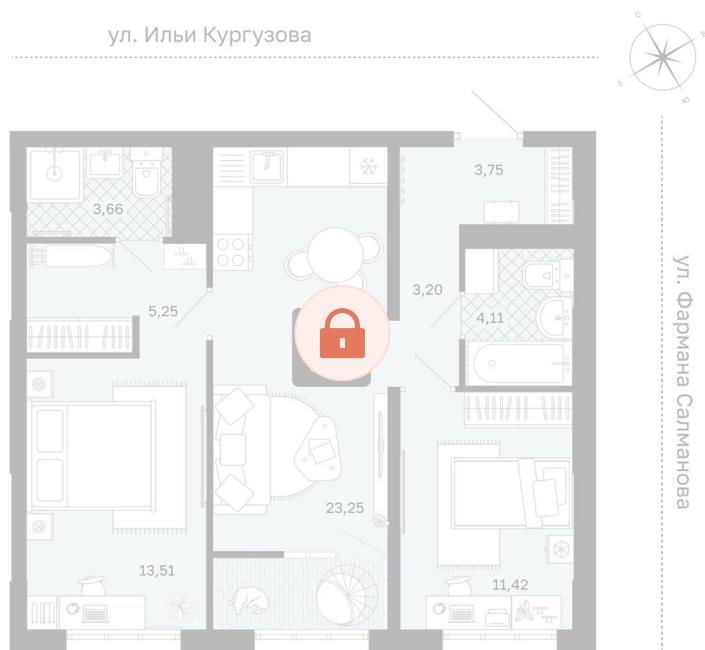

Номер: 52

2 комнатная 68.15 м²

Отсканируйте QR-код и
смотрите на сайте
мидгарт-в-комарово-
парк.рф

Цена по запросу

Корпус	Квартиры ГП-1 (1 этап)	Этаж	9
Секция	1	Сдача	1 кв. 2028

21.05.2026 18:19 (Мск)

Не является публичной офертой, цена может быть скорректирована.
Информация взята с сайта «мидгарт-в-комарово-парк.рф».

На этаже 9

2 комнатная 68.15 м²

21.05.2026 18:19 (Мск)

Не является публичной офертой, цена может быть скорректирована.
Информация взята с сайта «мидгард-в-комарово-парк.рф».

На генплане Квартиры ГП-1 (1 этап)