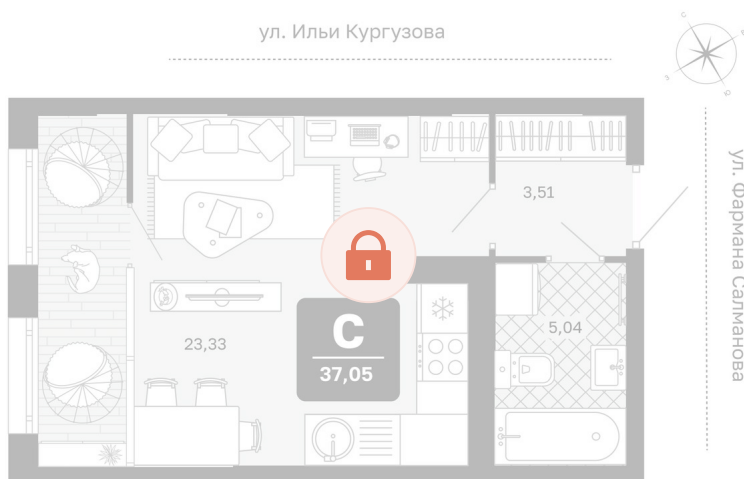

Номер: 393

Студия 37.05 м²

Отсканируйте QR-код и
смотрите на сайте
мидгарт-в-комарово-
парк.рф

Цена по запросу

Предчистовая отделка

Корпус	Квартиры ГП-2 (1 этап)	Этаж	2
Секция	6	Сдача	1 кв. 2028

21.05.2026 04:24 (Мск)

Не является публичной офертой, цена может быть скорректирована.
Информация взята с сайта «мидгарт-в-комарово-парк.рф».

На этаже 2

Студия 37.05 м²

21.05.2026 04:24 (Мск)

Не является публичной офертой, цена может быть скорректирована.
Информация взята с сайта «мидгард-в-комарово-парк.рф».

На генплане Квартиры ГП-2 (1 этап)

Студия 37.05 м²

21.05.2026 04:24 (Мск)

Не является публичной офертой, цена может быть скорректирована.
Информация взята с сайта «мидгард-в-комарово-парк.рф».