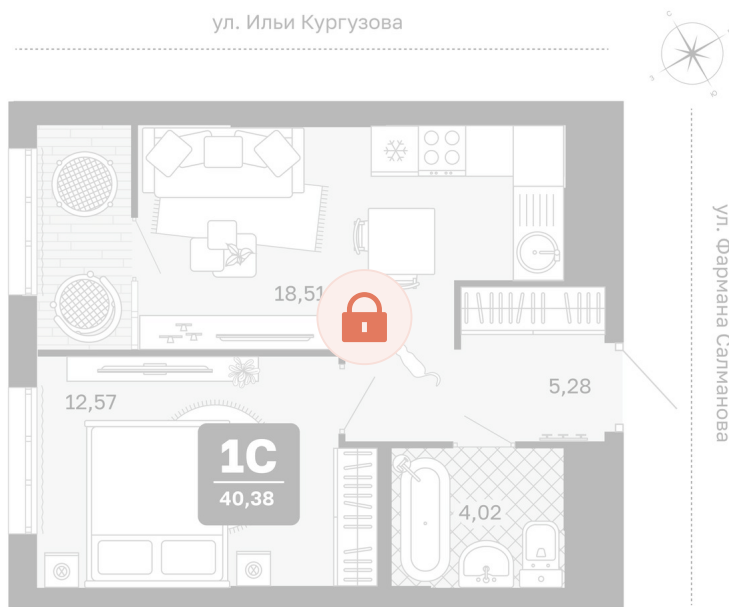

Номер: 97

1 комнатная 40.38 м²

Отсканируйте QR-код и
смотрите на сайте
мидгард-в-комарово-
парк.рф

Цена по запросу

Предчистовая отделка

Корпус	Квартиры ГП-1 (1 этап)	Этаж	6
Секция	2	Сдача	1 кв. 2028

21.05.2026 05:25 (Мск)

Не является публичной офертой, цена может быть скорректирована.
Информация взята с сайта «мидгард-в-комарово-парк.рф».

На этаже 6

1 комнатная 40.38 м²

21.05.2026 05:25 (Мск)

Не является публичной офертой, цена может быть скорректирована.
Информация взята с сайта «мидгард-в-комарово-парк.рф».

На генплане Квартиры ГП-1 (1 этап)

1 комнатная 40.38 м²

21.05.2026 05:25 (Мск)

Не является публичной офертой, цена может быть скорректирована.
Информация взята с сайта «мидгارد-в-комарово-парк.рф».