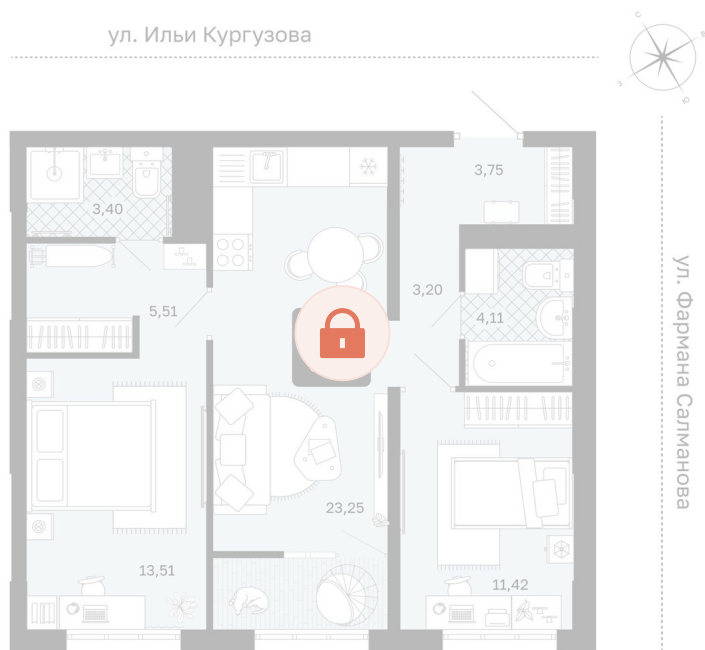

Номер: 24

2 комнатная 68.15 м²

Отсканируйте QR-код и
смотрите на сайте
мидгард-в-комарово-
парк.рф

Цена по запросу

Предчистовая отделка

Корпус	Квартиры ГП-1 (1 этап)	Этаж	5
Секция	1	Сдача	1 кв. 2028

21.05.2026 04:17 (Мск)

Не является публичной офертой, цена может быть скорректирована.
Информация взята с сайта «мидгард-в-комарово-парк.рф».

На этаже 5

2 комнатная 68.15 м²

21.05.2026 04:17 (Мск)

Не является публичной офертой, цена может быть скорректирована.
Информация взята с сайта «мидгард-в-комарово-парк.рф».

На генплане Квартиры ГП-1 (1 этап)

2 комнатная 68.15 м²

21.05.2026 04:17 (Мск)

Не является публичной офертой, цена может быть скорректирована.
Информация взята с сайта «мидгارد-в-комарово-парк.рф».